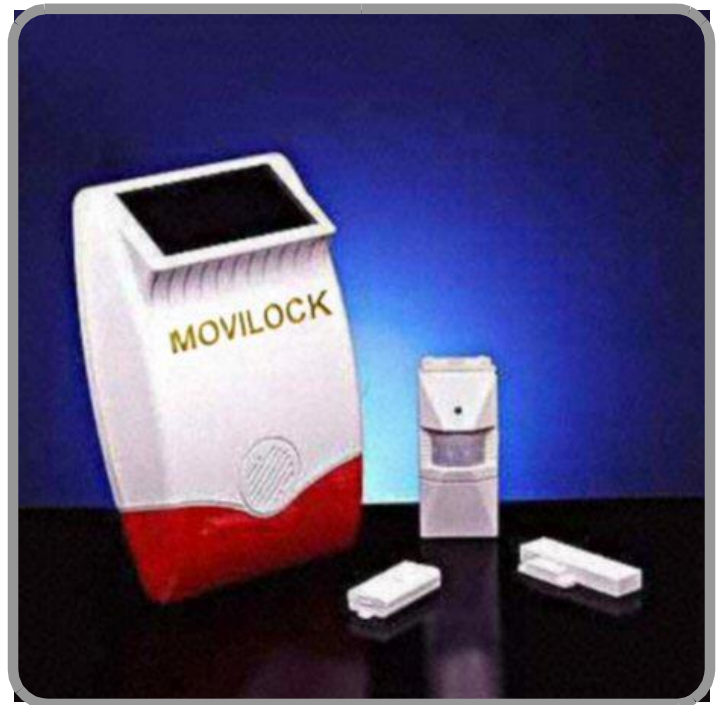

ALARMA SOLAR INALAMBRICA

El novedoso sistema de alarma solar inalámbrica **MOVILOCK** de AQUASOLAR tiene la particularidad de no depender de ningún medio de energía externa para operar de forma eficiente. La alarma solar **MOVILOCK** tiene un módulo solar integrado. Otra característica fundamental es que consta de un circuito electrónico de alta tecnología que le permite avisar desde que detecta una intrusión a seis números de teléfonos diferentes por medio de un módulo celular (GSM) integrado a su circuito por lo que no necesita ningún medio de comunicación exterior. Solo tiene que activar el módulo celular con el proveedor de su preferencia. La alarma solar **MOVILOCK I** está construida de un material plástico de alta resistencia y para ser usado en el exterior en un conveniente sitio donde el panel pueda captar los rayos solares. Al sistema lo acompaña un detector infrarrojo inalámbrico con baterías recargables por el propio sistema y dos sensores magnéticos inalámbricos para puerta y ventana respectivamente.

Alarma Solar Inalámbrica MOVILOCK II

Con características similares a la alarma solar inalámbrica que la anterior, la alarma solar **MOVILOCK II** se diferencia en que está diseñada para uso interior, por lo que se requiere que el panel sea colocado exteriormente y no lejos de la central de alarma para evitar pérdidas de voltajes por transmisión. Su construcción es rígida y puede ser ordenada con control remoto, al igual que la otra, como una opción.